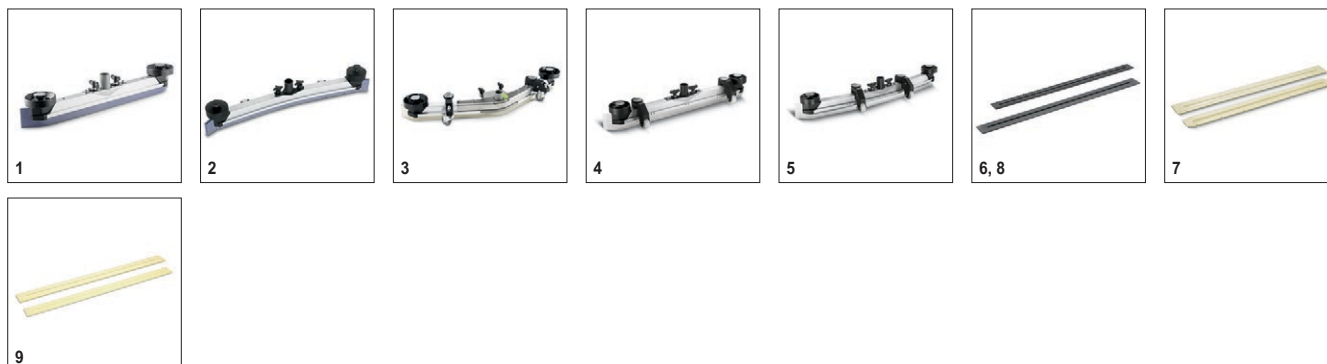

Аксессуары для BD 43/35 C Ep 1.515-401.0

KÄRCHER

	Артикул	Длина	Цвет			Описание	
Всасывающая балка в сборе							
Всасывающая балка	1	4.777-406.0	850 мм	синий	1 шт.		☐
	2	4.777-416.0	850 мм	синий	1 шт.	Изогнутая всасывающая балка, без опорных роликов. С уплотнительными полосами из мягкого натурального каучука. 850 мм	☐
	3	4.777-079.0	900 мм	прозрачный	1 шт.		☐
	4	4.777-401.0	850 мм	прозрачный	1 шт.	Прямая всасывающая балка, с опорными роликами. С маслостойкими уплотнительными полосами из прозрачного полиуретана. 850 мм	☐
	5	4.777-411.0	850 мм	прозрачный	1 шт.	Изогнутая всасывающая балка, с опорными роликами. С маслостойкими уплотнительными полосами из прозрачного полиуретана. 850 мм	☐
Уплотнительные полосы для всасывающих балок							
Резинки для всасывающей балки	6	6.273-207.0	890 мм	прозрачный	2 teilig	Стандартная, с прорезями, маслостойкая, 890 мм, прозрачная. 2 шт.	☐
	7	6.273-229.0	890 мм	прозрачный	2 teilig	Уплотнительные полосы для всасывающих балок, 890 мм, прозрачные, 2 шт. С прорезями, маслостойкие, для чувствительных напольных покрытий.	☐
	8	6.273-213.0	890 мм	синий	2 teilig	Стандартная, с прорезями, из натурального каучука, 890 мм, синяя. 2 шт.	☐
	9	6.273-290.0	890 мм	прозрачный	2 teilig	Без прорезей, маслостойкие, для грубых напольных покрытий.	☐

■ Включено в комплект поставки   □ Доступные аксессуары